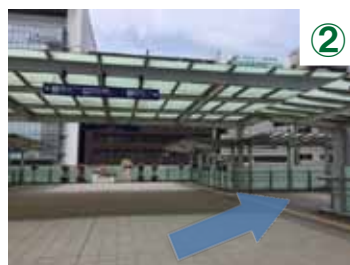

電話番号	045-471-5188
住所	〒222-0033 神奈川県横浜市港北区新横浜 3-7-3 リーフスクエア新横浜ビル 4階
アクセス	J R 横浜線・東海道新幹線 新横浜駅 北口 徒歩 2分 横浜市営地下鉄ブルーライン・相鉄東急新横浜線 新横浜駅 8 番出口 目の前
営業時間	平日 9:00 ~ 17:30

J R 横浜線・東海道新幹線 新横浜駅からのアクセス

J R 線新横浜駅北口改札から直進すると歩道橋のエスカレーターがあります。エスカレーターをのぼり、右方向へ進みます。歩道橋のロータリー入口で、左方向へ進みます。2つ目の階段を下りて右側にある、1階に三井住友銀行が入っているビルの4階までお越しくください。

地下鉄からお越しの方は、8番出口を上って、すぐ右手にあるビルになります。

駐車場は、お近くのコインパーキングをご利用ください。

① 新横浜駅北口改札を出て直進し、駅構内を出たところにある歩道橋のエスカレーターを登ります。

② 右方向へ進み、歩道橋のロータリー入り口を、左方向に進みます。

③ 2つ目の階段を下りると、右側に、三井住友銀行の看板が出ているビルがあります（リーフスクエア新横浜ビル）。

④ エントランスより、エレベーターで4階へお越しくください。