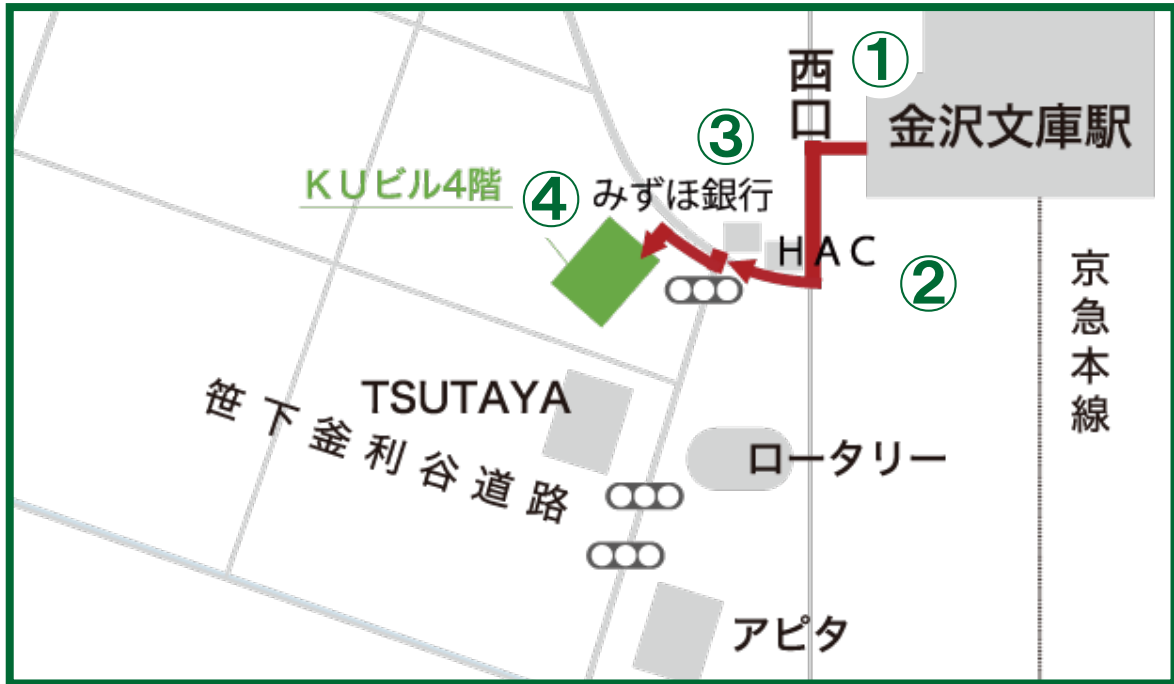

電話番号	045-780-3517
住所	〒236-0042 神奈川県横浜市金沢区釜利谷東 2-16-34 K Uビル 4階
アクセス	京浜急行線 金沢文庫駅 西口 徒歩 1分
営業時間	平日 9:00 ~ 17:30

京浜急行線 金沢文庫駅からのアクセス

金沢文庫駅改札を出て右に進み、西口に出ます。階段を下りると右側にドラッグストアのHACがあります。HACの角を右に曲がり、みずほ銀行前の横断歩道を渡ります。横断歩道を渡って正面にある花屋の右隣のビル（KUビル）です。エレベーターで4階へお進みください。駐車場は、お近くのコインパーキングをご利用ください。

① 金沢文庫駅改札を出て右に進み、西口に出ます。

② 階段を下りると右側にドラッグストアのHACがあります。

③ HACの角を右に曲がり、道なりに進むと、みずほ銀行が見えますので、目の前の横断歩道を渡ります。

④ 横断歩道を渡って正面にある花屋の右隣のビル（KUビル）です。エレベーターで4階へお進みください。